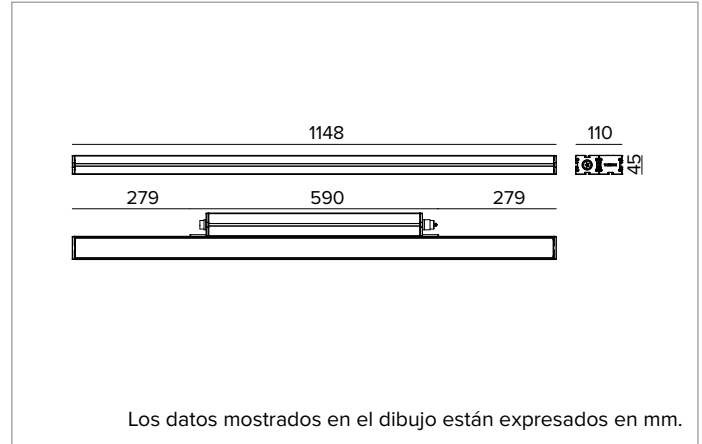

E0544GWL830ELBA | JEDI NOVA 55 Proyector Side Box Proyector lineal orientable de LED

		3000K	H(m)	D1(m)	D2(m)	E _{max} (lx)
		Ra80	11°	59°		
Fixture Power	70W	1	0.19	1.14	26433	
Source Flux	9096lm	2	0.37	2.28	6608	
Fixture Flux	6846lm	3	0.56	3.42	2937	
Efficacy	98lm/W	4	0.74	4.55	1652	
TS2120	I _{max} =2906cd/klm	I _{max}	26433cd	5	0.93	5.69 1057

Óptica: LENTE

Apertura del haz de luz: GRZ 10°x60°

Eficiencia óptica: 75%

Flujo luminaria: 6846lm

Rendimiento luminoso: 98lm/W

Seguridad fotobiológica: Conforme al grupo de riesgo RG1 (Riesgo Bajo)

CARACTERÍSTICAS MECÁNICAS